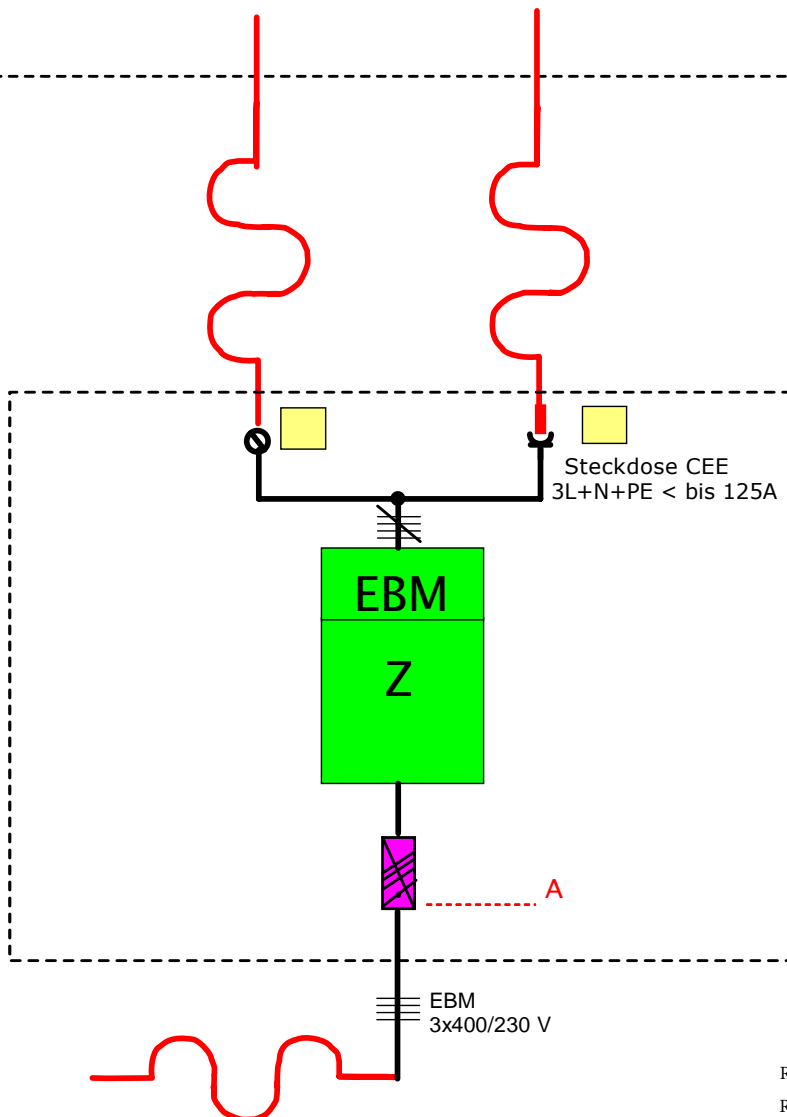

EBM Netz AG / NIV-Hoheit  
Weidenstrasse 27  
4142 Münchenstein

Meldeblatt: Anschluss Bauprovisorium EBM  
(zutreffendes ankreuzen / eintragen)

Baukasten und Installationen gemäss  
gültigen Normen NIN

für Baustellen NIN 2015 7.04

für Ausstellungen, Shows, und Stände NIN 7.11

für Jahrmärkten (Chilbi) NIN 7.40

Baukasten

Rev2: mah 21.03.17

Rev1: mah 02.01.17

Erstellungs Datum: mah 04.11.15