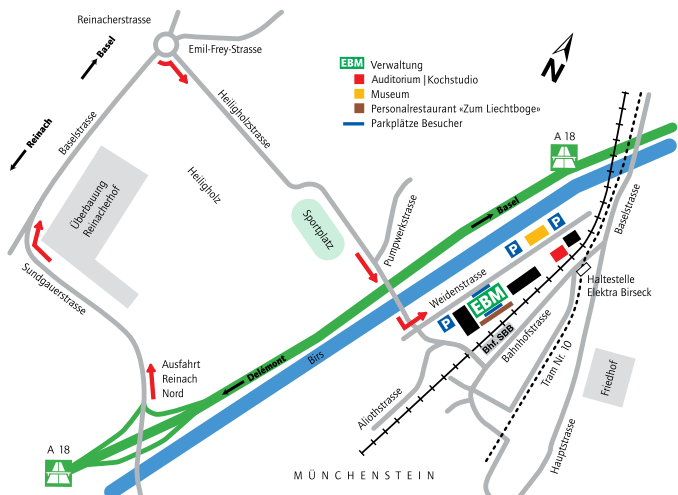

So finden Sie uns

Anfahrtsplan

So finden Sie die EBM mit dem Tram: Vom Bahnhof Basel SBB aus nehmen Sie das Tram Nr. 10 auf Gleis 4 Richtung Dornach Bahnhof und fahren bis zur Haltestelle Elektra Birseck. Von hier aus gelangen Sie zu Fuss via Unterführung auf das Areal der EBM.

So finden Sie die EBM mit dem Auto: Sie fahren auf der A18, benützen die Ausfahrt Reinach Nord und fahren bis zum Kreisel. Bei der Signalanlage biegen Sie nach rechts in die Baselstrasse ab und fahren bis zum Kreisel, dort biegen Sie nach rechts in die Heiligholzstrasse ein. Nachdem Sie die Autobahn und die Birsi überquert haben, gelangen Sie links in die Weidenstrasse und somit auf das Areal der EBM.

So finden Sie die EBM mit dem Zug: Das Areal der EBM befindet sich vis-à-vis des Bahnhofs Münchenstein. Sie erreichen die EBM bequem und direkt zu Fuss via Bahnhofunterführung.

EBM
Weidenstrasse 27
CH-4142 Münchenstein 1