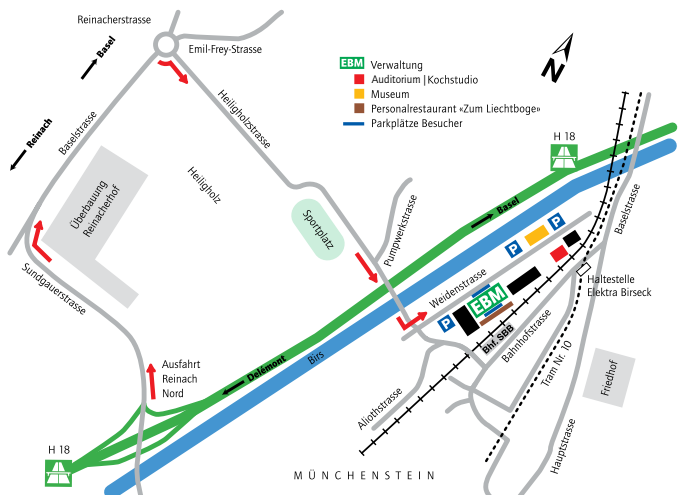

So finden Sie uns

Anfahrtsplan

So finden Sie die EBM mit dem Tram: Vom Bahnhof Basel SBB aus nehmen Sie das Tram Nr. 10 auf Gleis 4 Richtung Dornach Bahnhof und fahren bis zur Haltestelle Elektra Birseck. Von hier aus gelangen Sie zu Fuss via Unterführung auf das Areal der EBM.

So finden Sie die EBM mit dem Auto: Sie fahren auf der H18, benützen die Ausfahrt Reinach Nord und fahren Richtung Reinach. Bei der Signalanlage biegen Sie nach rechts in die Baselstrasse ab und fahren bis zum Kreisel, dort biegen Sie nach rechts in die Heiligholzstrasse ein. Nachdem Sie die Autobahn und die Birs überquert haben, gelangen Sie links in die Weidenstrasse und somit auf das Areal der EBM.

So finden Sie die EBM mit dem Zug: Das Areal der EBM befindet sich vis-à-vis des Bahnhofs Münchenstein. Sie erreichen die EBM bequem und direkt zu Fuss via Bahnhofunterführung.

EBM
Weidenstrasse 27
CH-4142 Münchenstein 1